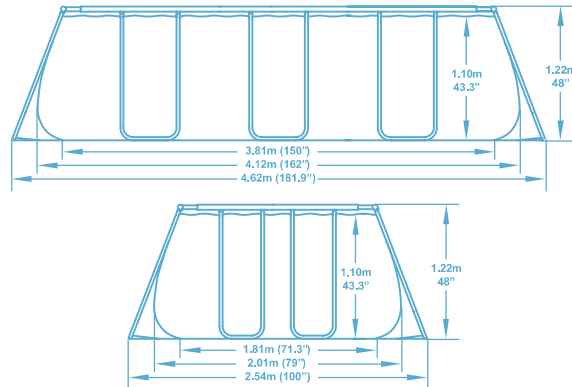

NO TOOLS REQUIRED
 Aucun outil nécessaire
 No necesita herramientas
 kein Werkzeug notwendig
 Geen gereedschap nodig
 Attrezzi non necessari

ITEM • Article • Artículo • Artikel • Artikel • Prodotto

56456
 412 x 201 x 122cm
 162" x 79" x 48"
 POWER STEEL™ FRAME
 6942138929485

FEATURES • Caractéristiques • Características • Eigenschaften • Kenmerken • Caratteristiche

SETUP TIME
 Temps de montage
 Tiempo de montaje
 Montagezeit
 Montagetijd
 Tempo di montaggio

PVC/TRITECH™

INNER MOSAIC PRINT
 Motif intérieur mosaïque
 Estampado interno de mosaico
 Innenverkleidung: mosaikoptik
 Mozaiek Print
 Stampa interna mosaico

Ø 32mm
 Ø 1.25"

INCLUDES • Inclus • Incluye • Inhalt • Bevat • Include

CARTRIDGE
 Cartouche
 Cartucho
 Kartusche
 Filter
 Cartuccia

58094

LADDER
 Échelle
 Escalerilla
 Sicherheitsleiter
 Ladder
 Scaletta

58331