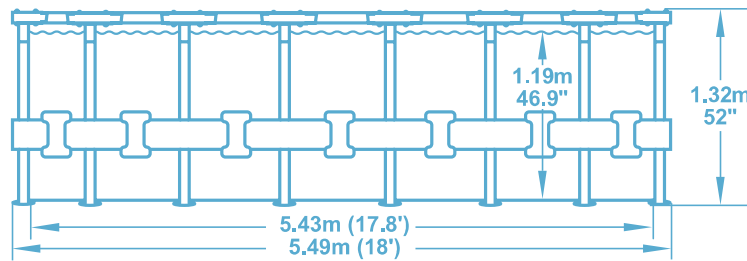

NO TOOLS REQUIRED
 Aucun outil nécessaire
 No necesita herramientas
 kein Werkzeug notwendig
 Geen gereedschap nodig
 Attrezzi non necessari

ITEM • Article • Artículo • Artikel • Artikel • Prodotto

56464
 549 x 132cm
 18' x 52"
 POWER STEEL™ FRAME
 6942138929560

90%
 26,000 L
 6,869 gal.

FEATURES • Caractéristiques • Características • Eigenschappen • Kenmerken • Caratteristiche

SETUP TIME
 Temps de montage
 Tiempo de montaje
 Montagezeit
 Montagetijd
 Tempo di montaggio

PVC/TRITECH™

INNER MOSAIC PRINT
 Motif intérieur mosaïque
 Estampado interno de mosaico
 Innenverkleidung: mosaikoptik
 Mozaiek Print
 Stampa interna mosaico

Ø 38mm
 Ø 1.50"

INCLUDES • Inclus • Incluye • Inhalt • Bevat • Include