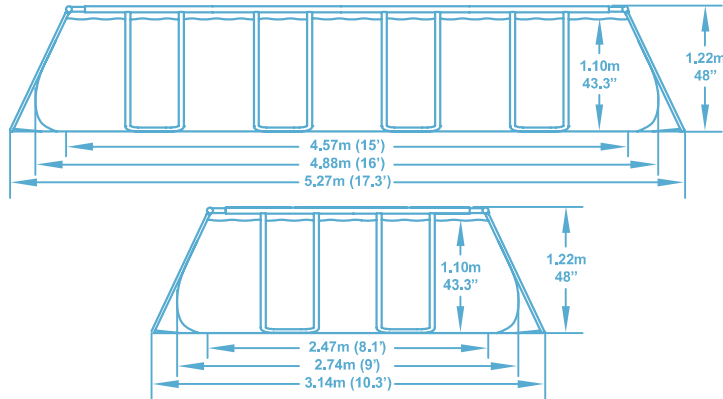

NO TOOLS REQUIRED
 Aucun outil nécessaire
 No necesita herramientas
 kein Werkzeug notwendig
 Geen gereedschap nodig
 Attrezzi non necessari

ITEM • Article • Artículo • Artikel • Artikel • Prodotto

56481
 488 x 274 x 122cm
 16' x 9' x 48"
 POWER STEEL™ FRAME
 6942138929737

INNER MOSAIC PRINT
 Motif intérieur mosaïque
 Estampado interno de mosaico
 Innenverkleidung: mosaikoptik
 Mozaiek Print
 Stampa interna mosaico

Ø 32mm
 Ø 1.25"

INCLUDES • Inclus • Incluye • Inhalt • Bevat • Include